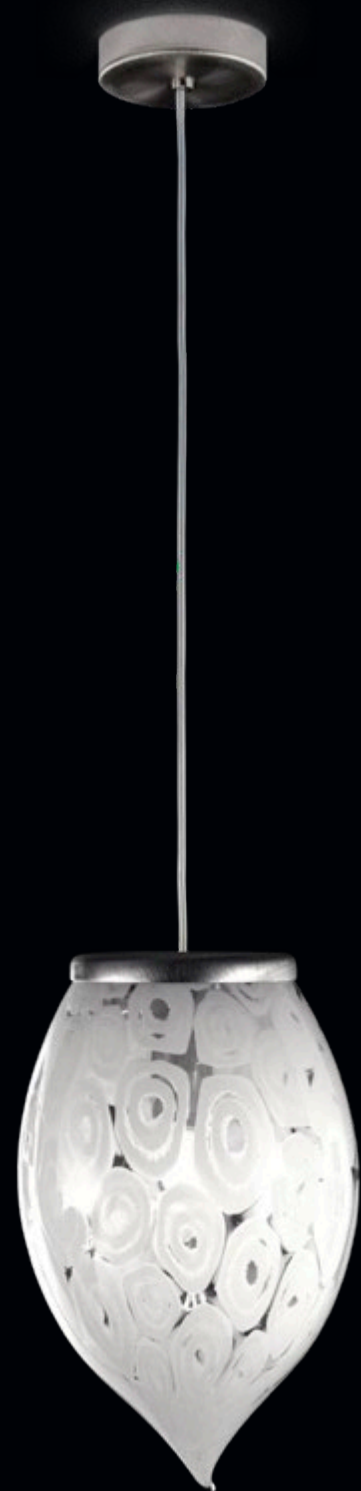

# Delice

PL6606-13-1WN1

Ø 70 cm

H min/max

220/240 cm

 G9 x 13 MAX 25W

 38 kg

 Clear crystal / white Murrina  
Cristallo / Murrina bianca

 brushed nickel

CE

IP20

EAC

**SS6606-1WN1**

Ø 18 cm  
H min/max  
50/100 cm

-  E14 1 x MAX 25W
-  3 kg
-  clear crystal / white murrina  
cristallo / murrina bianca
-  brushed nickel

**CE**  
**IP20**  
**ERC**   

**LM6606-1WN1**

Ø 22 cm  
H 42 cm

-  E27 x 1 MAX 40W
-  3 kg
-  Clear crystal / white Murrina  
Cristallo / Murrina bianca
-  brushed nickel

**CE**  
**IP20**  
**ERC**   
